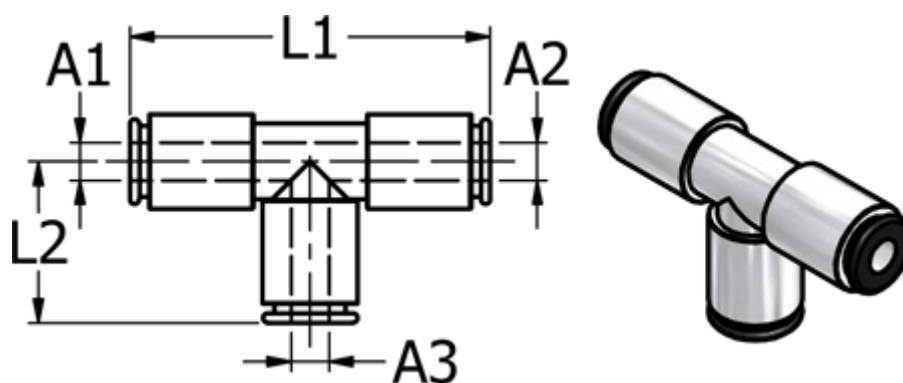

Varenummer: 586749005
Beskrivelse: Push-in fitting 749.005, Ø5 /Ø5 /Ø5
T-stykke

Mål

| | |
|----------------------------|--------|
| L1 | = 38.4 |
| L2 | = 29.2 |
| Udvendig slangediameter A1 | = 5 |
| Udvendig slangediameter A2 | = 5 |
| Udvendig slangediameter A3 | = 5 |